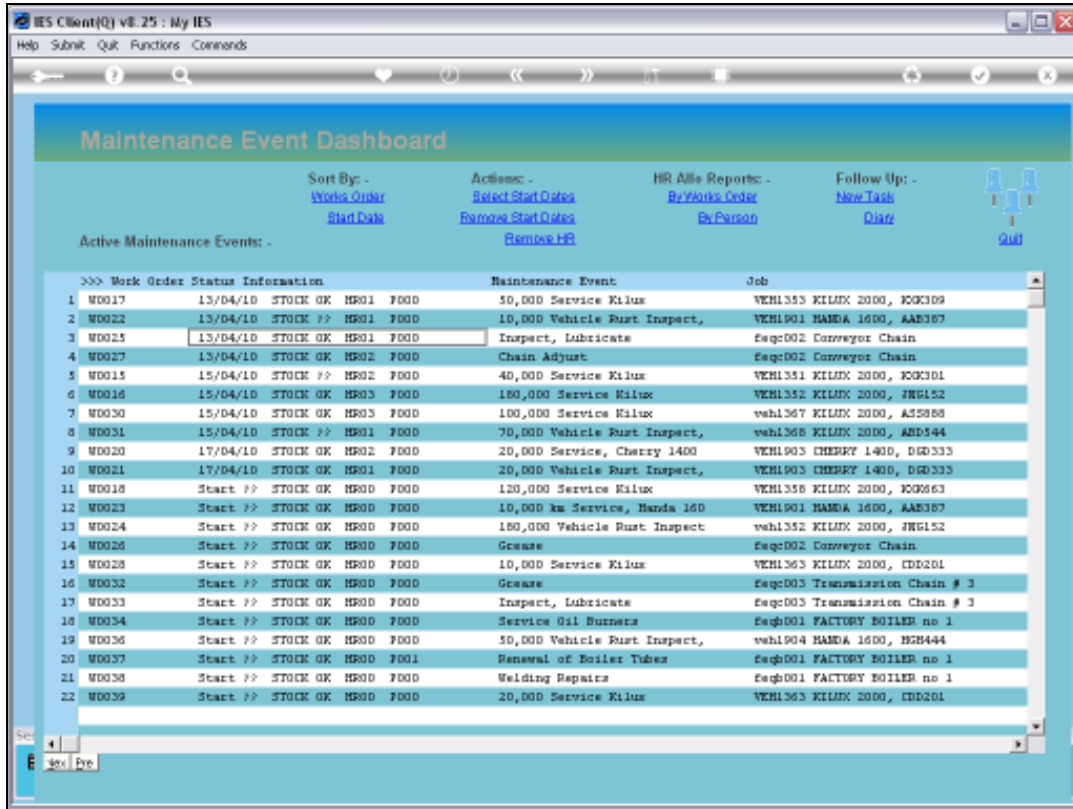

Slide 2

Slide notes: For example, when we have an undesirable status of Skills Assignment on a number of Events, we can remove the current Assignment easily, and then re-perform it by Event.

Maintenance Event Dashboard

Sort By: [Work Order](#) | [Start Date](#)
Actions: [Select Start Dates](#) | [Remove Start Dates](#) | [Remove HR](#)
HR All Reports: [By Work Order](#) | [By Person](#)
Follow Up: [New Task](#) | [Diary](#)

Active Maintenance Events: -

>>> Work Order Status Information			Maintenance Event		Job
1	W0017	15/04/10 STOCK OK NP01 F000	50,000	Service Kilux	VEH1353 KILUX 2000, J00309
2	W0022	15/04/10 STOCK ?? NP01 F000	10,000	Vehicle Rust Inspect,	VEH1901 HANDA 1600, AAB367
3	W0025	15/04/10 STOCK OK NP01 F000		Inspect, Lubricate	Eqc002 Conveyor Chain
4	W0027	15/04/10 STOCK OK NP02 F000		Chain Adjust	Eqc002 Conveyor Chain
5	W0015	15/04/10 STOCK ?? NP02 F000	40,000	Service Kilux	VEH1351 KILUX 2000, J00301
6	W0016	15/04/10 STOCK OK NP03 F000	180,000	Service Kilux	VEH1352 KILUX 2000, J00352
7	W0030	15/04/10 STOCK OK NP03 F000	100,000	Service Kilux	veh1367 KILUX 2000, A32888
8	W0031	15/04/10 STOCK ?? NP01 F000	70,000	Vehicle Rust Inspect,	veh1368 KILUX 2000, A8D544
9	W0020	17/04/10 STOCK OK NP02 F000	20,000	Service, Cherry 1400	VEH1903 CHERRY 1400, D60333
10	W0021	17/04/10 STOCK OK NP01 F000	20,000	Vehicle Rust Inspect,	VEH1903 CHERRY 1400, D60333
11	W0018	Start ?? STOCK OK NP00 F000	120,000	Service Kilux	VEH1358 KILUX 2000, J00363
12	W0023	Start ?? STOCK OK NP00 F000	10,000	km Service, Handa 160	VEH1901 HANDA 1600, AAB367
13	W0024	Start ?? STOCK OK NP00 F000	180,000	Vehicle Rust Inspect	veh1352 KILUX 2000, J00352
14	W0026	Start ?? STOCK OK NP00 F000		Grease	Eqc002 Conveyor Chain
15	W0028	Start ?? STOCK OK NP00 F000	10,000	Service Kilux	VEH1363 KILUX 2000, CDD201
16	W0032	Start ?? STOCK OK NP00 F000		Grease	Eqc003 Transmission Chain # 3
17	W0033	Start ?? STOCK OK NP00 F000		Inspect, Lubricate	Eqc003 Transmission Chain # 3
18	W0034	Start ?? STOCK OK NP00 F000		Service Oil Burners	Eqc001 FACTORY BOILER no 1
19	W0036	Start ?? STOCK OK NP00 F000	50,000	Vehicle Rust Inspect,	veh1904 HANDA 1600, H2H444
20	W0037	Start ?? STOCK OK NP00 F001		Renewal of Boiler Tubes	Eqc001 FACTORY BOILER no 1
21	W0038	Start ?? STOCK OK NP00 F000		Welding Repairs	Eqc001 FACTORY BOILER no 1
22	W0039	Start ?? STOCK OK NP00 F000	20,000	Service Kilux	VEH1363 KILUX 2000, CDD201

Slide 3
Slide notes: