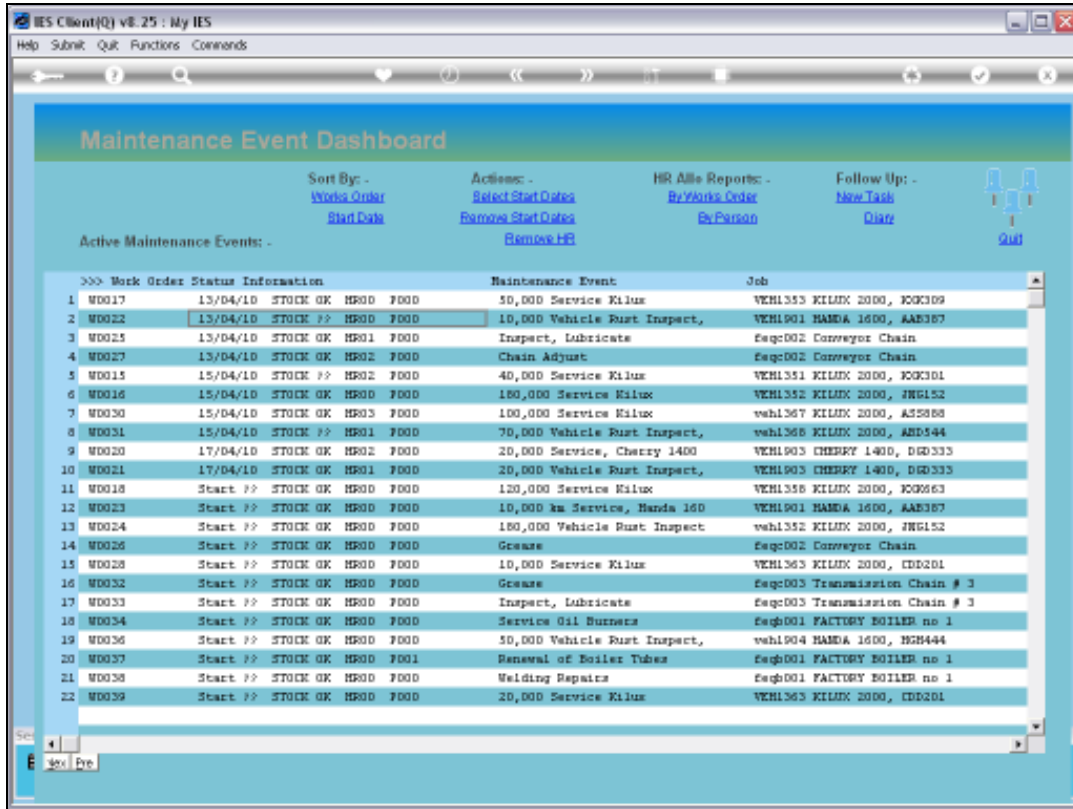

Maintenance Event Dashboard

Sort By: [Work Order](#) | [Start Date](#) | [Remove Start Dates](#)

Actions: [Select Start Dates](#) | [Remove Start Dates](#) | [Remove HR](#)

HR All Reports: [By Work Order](#) | [By Person](#)

Follow Up: [New Task](#) | [Diary](#)

Active Maintenance Events: -

Work Order	Status	Information	Maintenance Event	Job
1	W0017	15/04/10 STOCK GK HP00 F000	50,000 Service Kilux	VEH1353 KILUX 2000, K0K309
2	W0022	15/04/10 STOCK ?? HP00 F000	10,000 Vehicle Rust Inspect,	VEH1901 HANDA 1600, AAE387
3	W0025	15/04/10 STOCK GK HP01 F000	Inspect, Lubricate	Eqc002 Conveyor Chain
4	W0027	15/04/10 STOCK GK HP02 F000	Chain Adjust	Eqc002 Conveyor Chain
5	W0015	15/04/10 STOCK ?? HP02 F000	40,000 Service Kilux	VEH1351 KILUX 2000, K0K301
6	W0016	15/04/10 STOCK GK HP00 F000	180,000 Service Kilux	VEH1352 KILUX 2000, JRG152
7	W0030	15/04/10 STOCK GK HP03 F000	100,000 Service Kilux	veh1367 KILUX 2000, A25888
8	W0031	15/04/10 STOCK ?? HP01 F000	70,000 Vehicle Rust Inspect,	veh1368 KILUX 2000, A8D544
9	W0020	17/04/10 STOCK GK HP02 F000	20,000 Service, Cherry 1400	VEH1903 CHERRY 1400, D6D333
10	W0021	17/04/10 STOCK GK HP01 F000	20,000 Vehicle Rust Inspect,	VEH1903 CHERRY 1400, D6D333
11	W0018	Start ?? STOCK GK HP00 F000	120,000 Service Kilux	VEH1358 KILUX 2000, K0K663
12	W0023	Start ?? STOCK GK HP00 F000	10,000 km Service, Handa 160	VEH1901 HANDA 1600, AAE387
13	W0024	Start ?? STOCK GK HP00 F000	180,000 Vehicle Rust Inspect	veh1352 KILUX 2000, JRG152
14	W0026	Start ?? STOCK GK HP00 F000	Gearse	Eqc002 Conveyor Chain
15	W0028	Start ?? STOCK GK HP00 F000	10,000 Service Kilux	VEH1363 KILUX 2000, DDD201
16	W0032	Start ?? STOCK GK HP00 F000	Gearse	Eqc003 Transmission Chain # 3
17	W0033	Start ?? STOCK GK HP00 F000	Inspect, Lubricate	Eqc003 Transmission Chain # 3
18	W0034	Start ?? STOCK GK HP00 F000	Service Oil Burners	Eqc001 FACTORY BOILER no 1
19	W0036	Start ?? STOCK GK HP00 F000	50,000 Vehicle Rust Inspect,	veh1904 HANDA 1600, H2H444
20	W0037	Start ?? STOCK GK HP00 F001	Renewal of Boiler Tubes	Eqc001 FACTORY BOILER no 1
21	W0038	Start ?? STOCK GK HP00 F000	Welding Repairs	Eqc001 FACTORY BOILER no 1
22	W0039	Start ?? STOCK GK HP00 F000	20,000 Service Kilux	VEH1363 KILUX 2000, DDD201

Slide 11
Slide notes:

Slide 12

Slide notes: We can also 'mass select' a Start Date for a number of Maintenance Events.